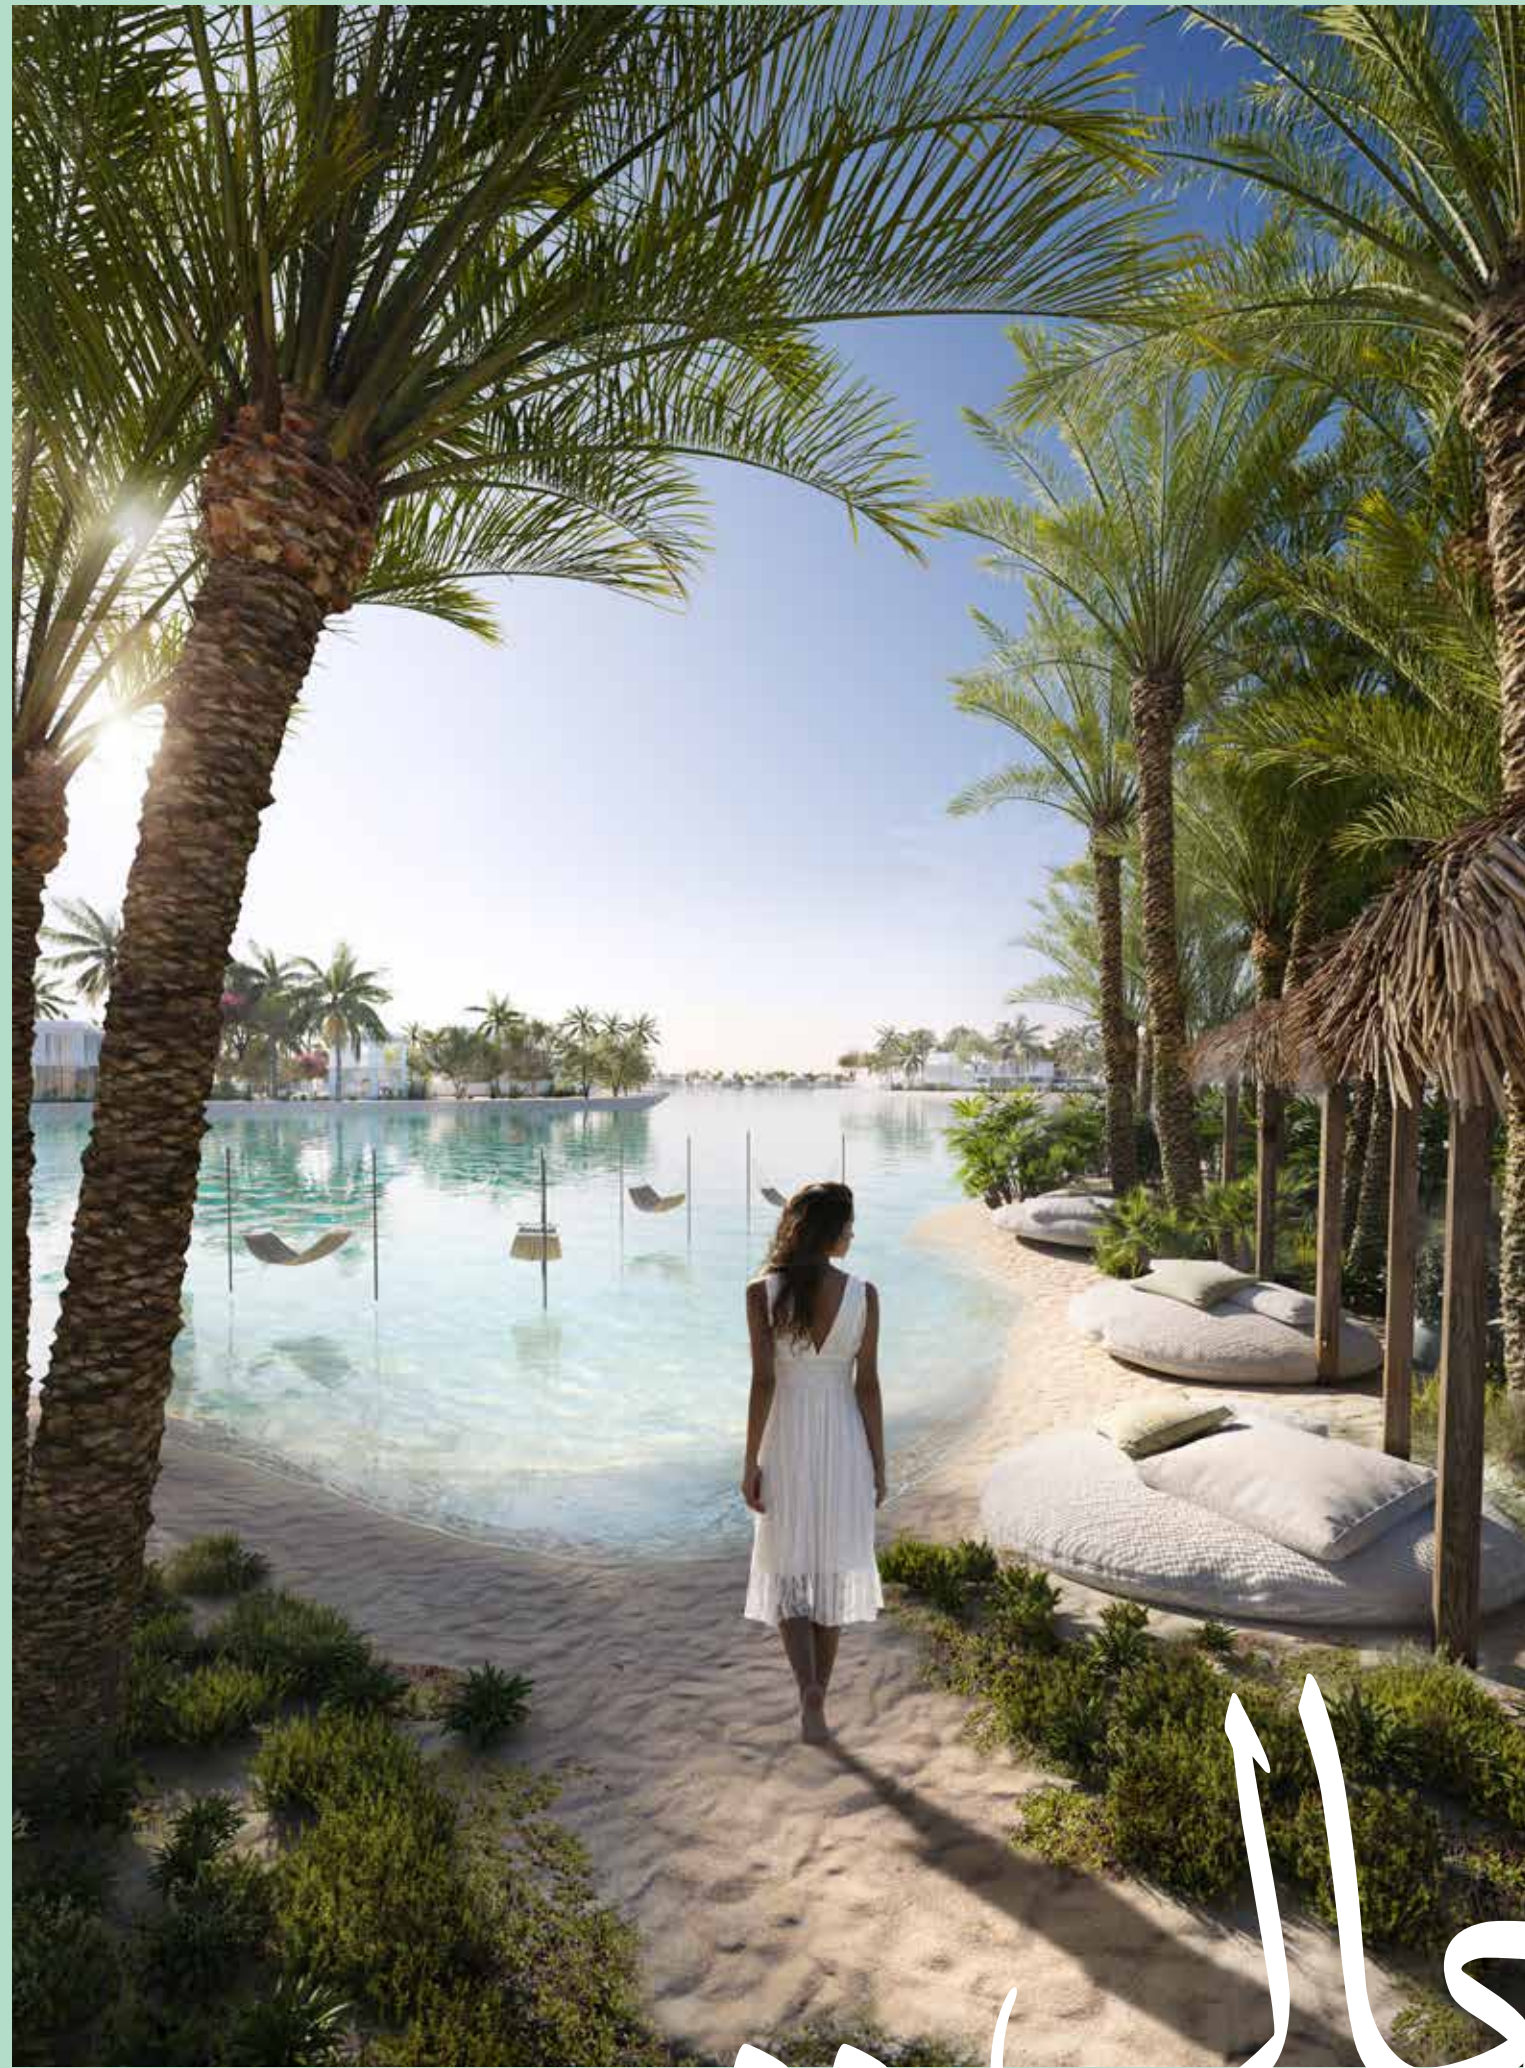

جمال ..

1 Surrounded
Love
Beauty